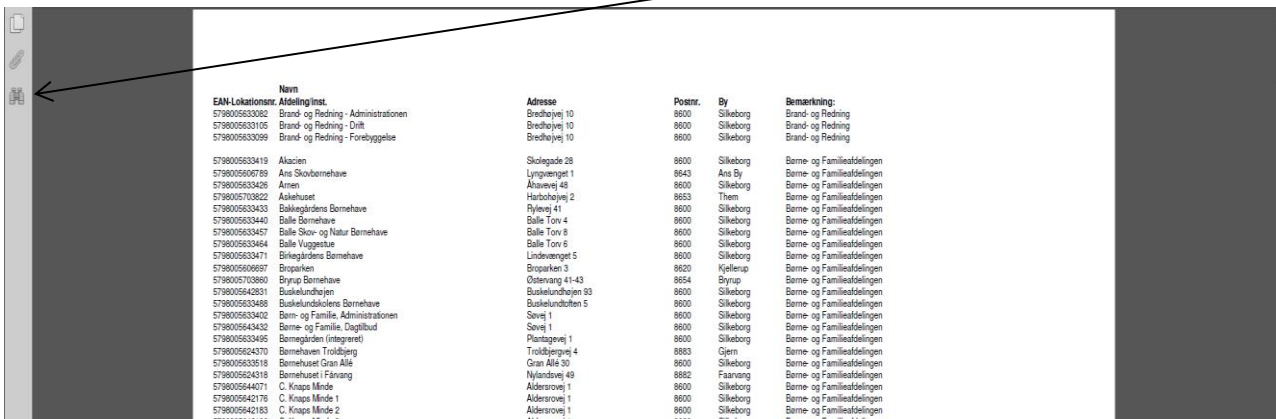

Vejledning i at søge på EAN-listen (pdf)

Klik på "Adope-krøllen" nederst i billedet

Du får nu vist en værktøjslinje i venstre side, klik på "kikkerten"

Du kan nu søge på afdelingsnavne eller adresser mm. i søgefeltet (her indsat "Voel skole")

Og du kan nu se resultatet af din søgning, klik på de fundne for at få dem vist i listen